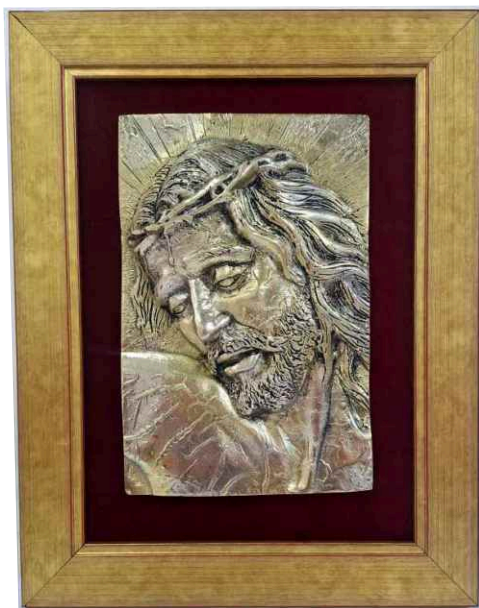

Ομοίωμα Ιησού σε κορνίζα

Τιμή αναλόγως παραγγελίας